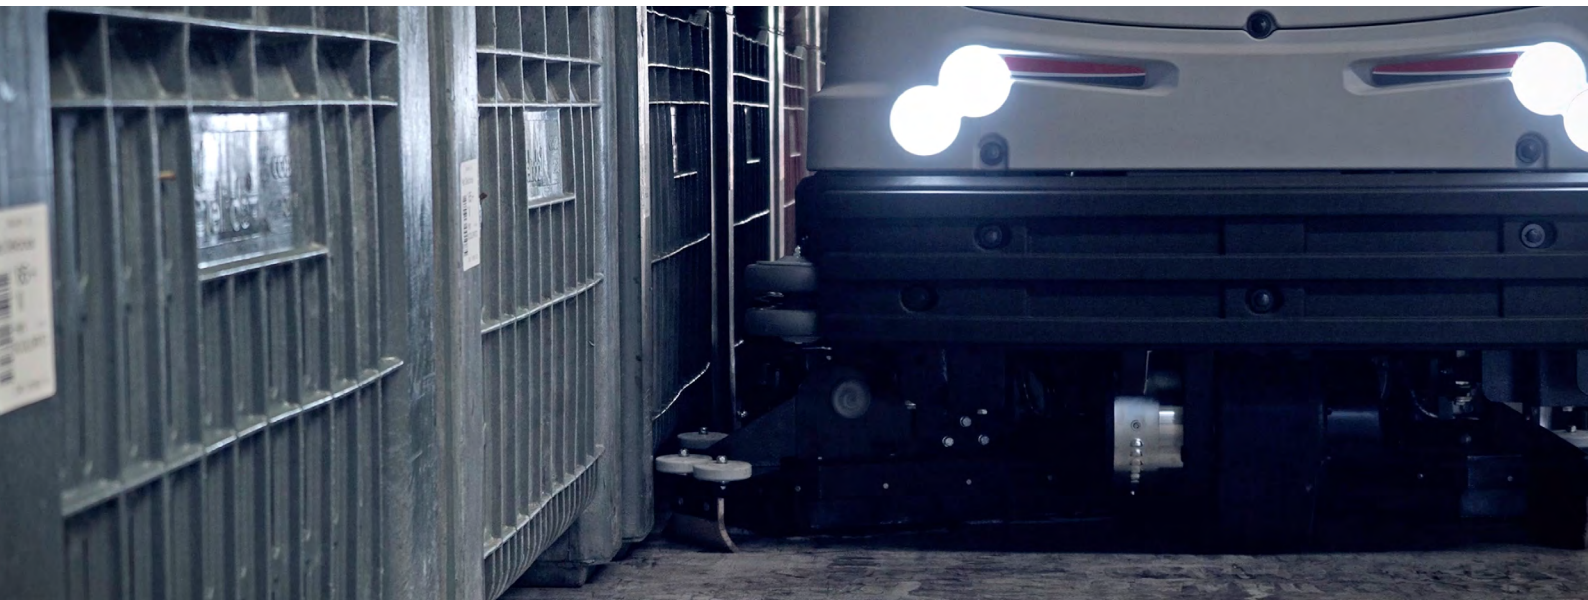

## Basamento traslante

## La soluzione di Comac che rende la pulizia efficace anche a filo muro

Basamento lavante traslante: azionando un semplice comando il **basamento traslante fuoriesce a destra** per permettere di raggiungere lo sporco **depositato a filo muro**. Questa soluzione consente di **lavare** e non solo di spazzare come accade con le lavasciuga pavimenti dotate di spazzole laterali.

L'operatore può quindi stare distanziato dalle pareti, **riducendo il rischio di eventuali collisioni** che rovinerebbero la carrozzeria della lavasciuga e la parete stessa.