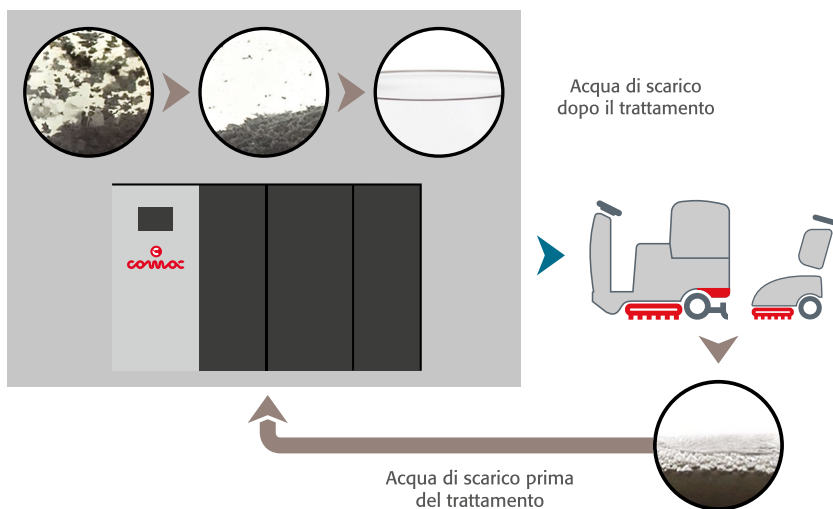

## COME FUNZIONA INAQUA

L'acqua viene impiegata in grandi quantità anche durante le operazioni di pulizia più semplici. Vediamo scorrere sotto i nostri occhi litri e litri di acqua senza renderci conto che seppur rinnovabile, l'acqua dolce è una risorsa limitata e vulnerabile che può diventare scarsamente disponibile.

Da sempre Comac è sensibile a questo tema e per questo progetta prodotti volti a ridurre l'impatto ambientale.

InAqua è un sistema indipendente molto semplice da utilizzare. Viene chiamata anche la "lavatrice dell'acqua" perché il suo funzionamento è molto simile a quello di una lavatrice di casa. Infatti, viene caricata l'acqua sporca direttamente dalla lavasciuga pavimenti, e mediante l'utilizzo di uno speciale prodotto, InAqua è in grado di far aggregare lo sporco e dividerlo fornendo acqua pulita in uscita e depositando lo sporco in speciali filtri a sacchetto. In soli 60 minuti può pulire fino a 150 litri d'acqua. Le sostanze inquinanti vengono automaticamente raccolte nei sacchetti e disidratate. Il vano contenente i filtri a sacco è mobile per rendere ancora più facile lo smaltimento; mentre l'acqua filtrata viene raccolta in un serbatoio di accumulo da 300lt così da essere pronta all'uso. L'unità è dotata di ruote pivotanti che permettono di spostarla facilmente e può essere collegata a qualsiasi presa di corrente.