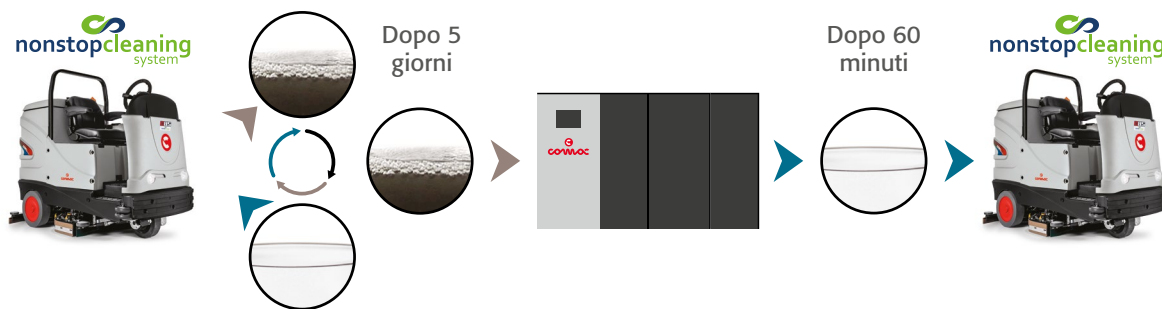

Da sempre Comac è sensibile a questo tema e per questo progetta prodotti volti a ridurre l'impatto ambientale.

InAqua è un sistema indipendente molto semplice da utilizzare. Viene chiamata anche la "lavatrice dell'acqua" perché il suo funzionamento è molto simile a quello di una lavatrice di casa. Infatti, viene caricata l'acqua sporca direttamente dalla lavasciuga pavimenti, e mediante l'utilizzo di uno speciale prodotto, InAqua è in grado di far aggregare lo sporco e dividerlo fornendo acqua pulita in uscita e depositando lo sporco in speciali filtri a sacchetto. In soli 60 minuti può pulire fino a 150 litri d'acqua. Le sostanze inquinanti vengono automaticamente raccolte nei sacchetti e disidratate. Il vano contenente i filtri a sacco è mobile per rendere ancora più facile lo smaltimento; mentre l'acqua filtrata viene raccolta in un serbatoio di accumulo da 300lt così da essere pronta all'uso. L'unità è dotata di ruote pivotanti che permettono di spostarla facilmente e può essere collegata a qualsiasi presa di corrente.

## QUAL'È LA VERA RIVOLUZIONE?

L'utilizzo di C85 Non Stop Cleaning e di InAqua permette di contribuire alla sostenibilità ambientale e migliorare le prestazioni economiche, riducendo anche il tempo dedicato alle attività di manutenzione degli ambienti e migliorando l'efficienza degli operatori dedicati alle attività di pulizia.

La vera rivoluzione sta nell'utilizzo integrato di questi due sistemi: C85 Non Stop Cleaning e InAqua, una lavasciuga pavimenti che può lavorare una settimana con la stessa acqua e un sistema di depurazione in grado di pulire l'acqua utilizzata dalla lavasciuga per riutilizzarla più e più volte.