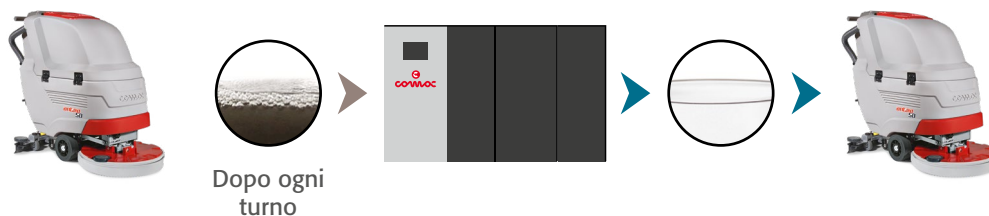

COMAC S.p.A. Via Maestri del Lavoro, 13 - 37059 Santa Maria di Zevio - Verona - ITALY
Tel. 045 8774222 - www.comac.it - com@comac.it

Comac S.p.A. org. cert. ISO 9001:2015, ISO 14001:2015, ISO 45001:2018, SA 8000:2014